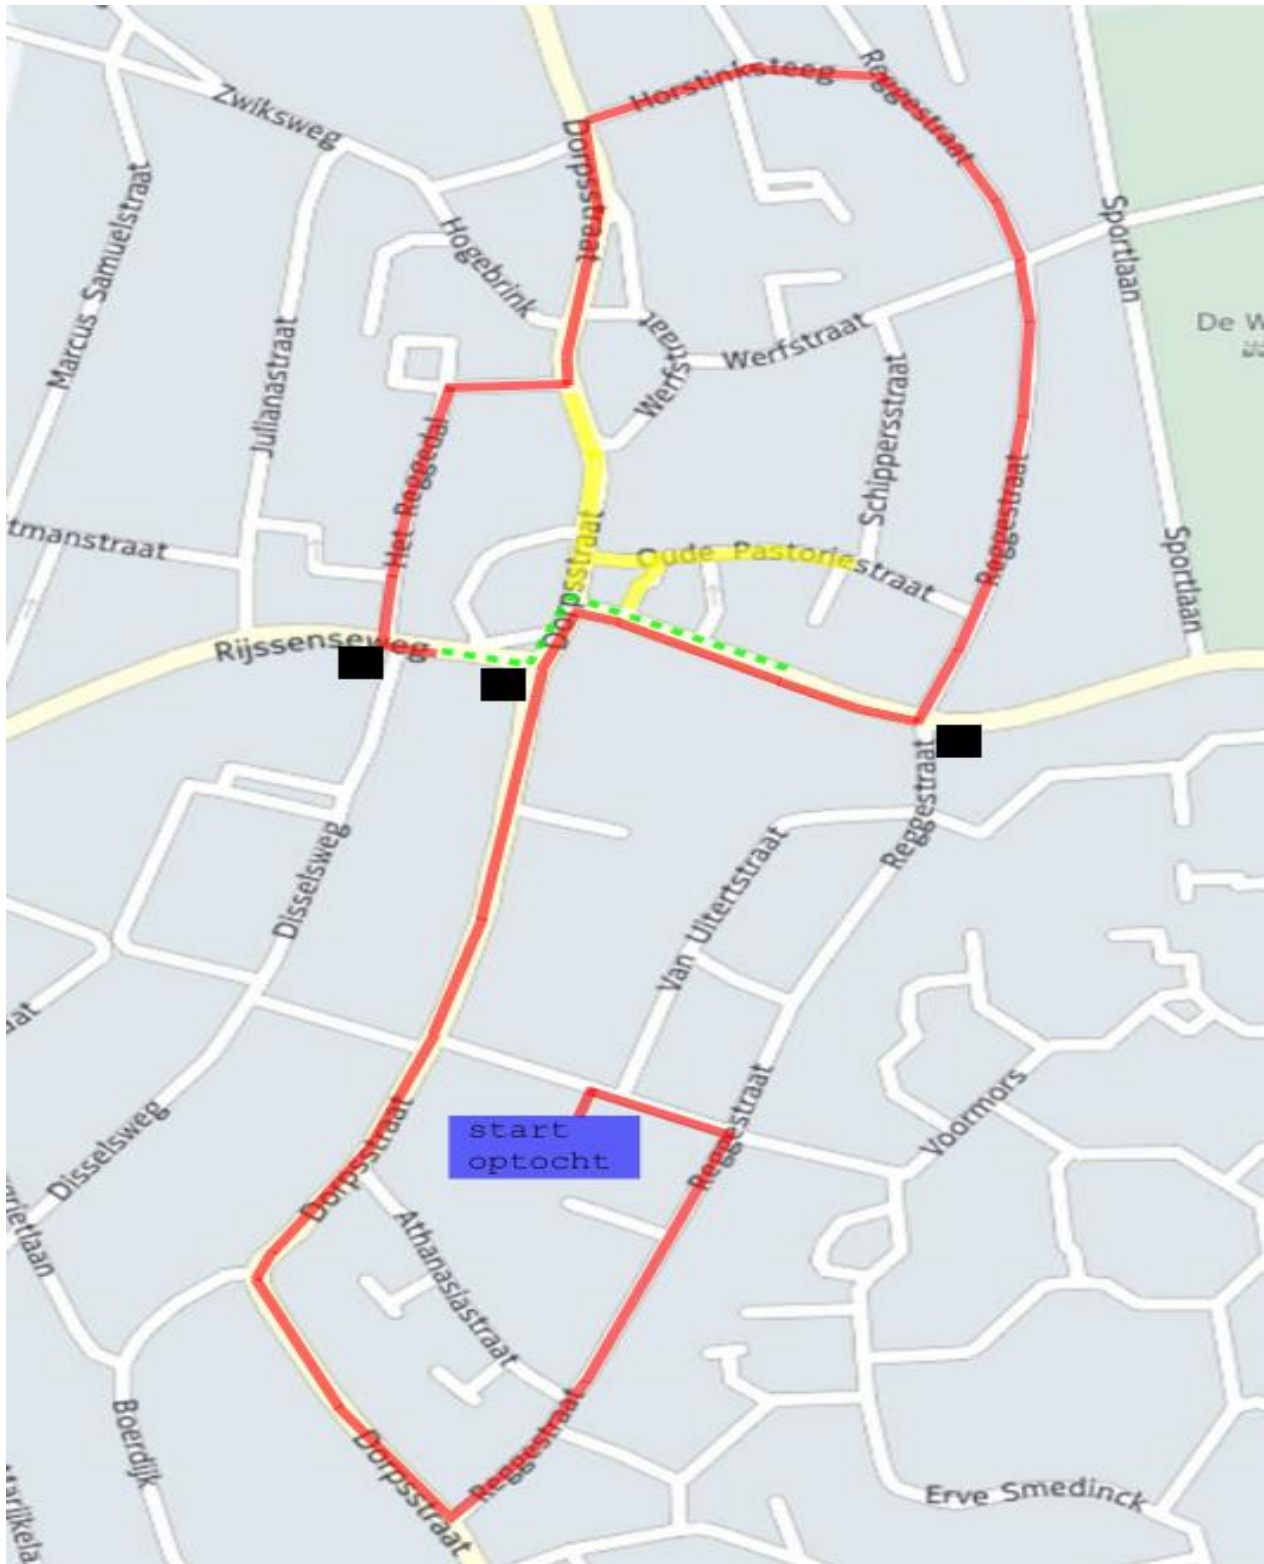

ROUTE OPTOCHT EN PERMANENT AFGESLOTEN DELEN KINGSNIGHT / KONINGS DAG 2018 ENTER

ROUTE OPTOCHT:

De route zal starten op het plein naast de Rooms Katholieke kerk, rechtsaf de Past. Heimerinkxstr. op, rechtsaf de Reggestraat (Zuid) op, bij de T-splitsing rechtsaf de Dorpsstraat op, bij Roetgerink mode met de bocht mee, doorrijden tot aan Bornerbroekseweg en daar rechtsaf slaan, op de kruising bij de sporthal linksaf slaan de Reggestraat op, doorrijden tot aan de Horstinksteeg en daar rechtsaf slaan, aan het eind van de Horstinksteeg linksaf de Dorpsstraat weer op, na de klomp rechtsaf richting het Reggedal, doorrijden tot aan de Rijssenseweg en daar links af slaan, links af de Dorpsstraat op, Rechts af de Bornerbroekseweg op en daar de optocht ontbinden.

AANDACHTSPUNTEN:

■ = Verkeersregelaars, deze worden ingezet op de cruciale punten (2x). 1 verkeersregelaar verplaatst zich na passeren Rijssenweg naar Bornerbroekseweg voor ontbinding van optocht.

— = ROUTE OPTOCHT

- - - = ONTBINDING OPTOCHT

— = PERMANENT AFGESLOTEN STRATEN TIJDENS KONINGS DAG

DE OPTOCHT VAN KONINGS DAG ZAL ONDER BEGELEIDING VAN DE POLITIE PLAATS VINDEN!